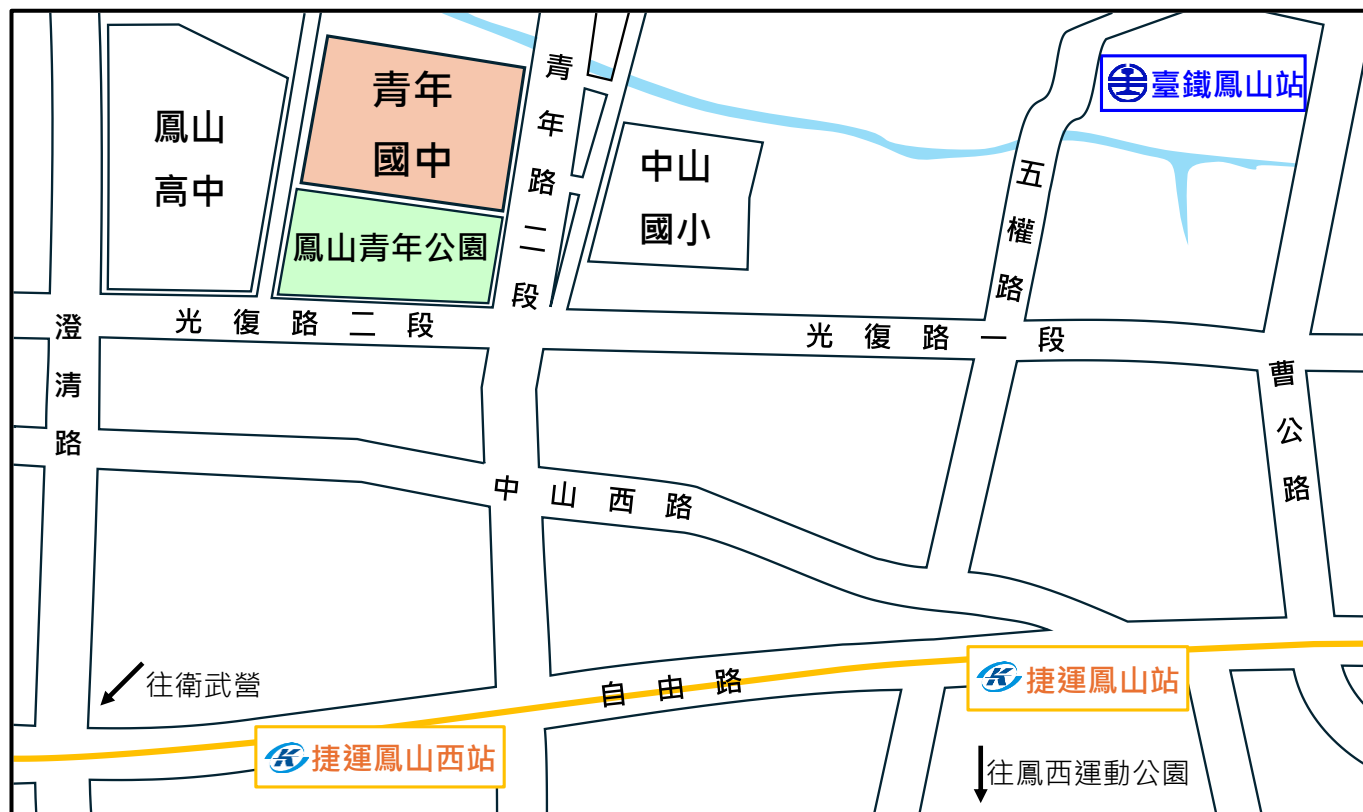

日本語能力試驗 考場位置圖  
高雄市立青年國民中學  
高雄市鳳山區青年路二段 89 號

【交通資訊】

臺鐵路線：1.於〔鳳山站〕下車，由曹公路經光復路一段、青年路二段步行約 20 分鐘抵校門口。

2.於〔高雄站〕下車，轉乘捷運紅線再轉橘線至〔鳳山西站〕。

捷運路線：捷運橘線至〔鳳山西站〕下車，沿青年路一、二段步行約 10 分鐘抵校門口。

公車站牌：〔青年國中〕

※以上交通資訊僅供參考，考前請自行確認班次等營運狀況並依個人狀況選取適合之交通工具。